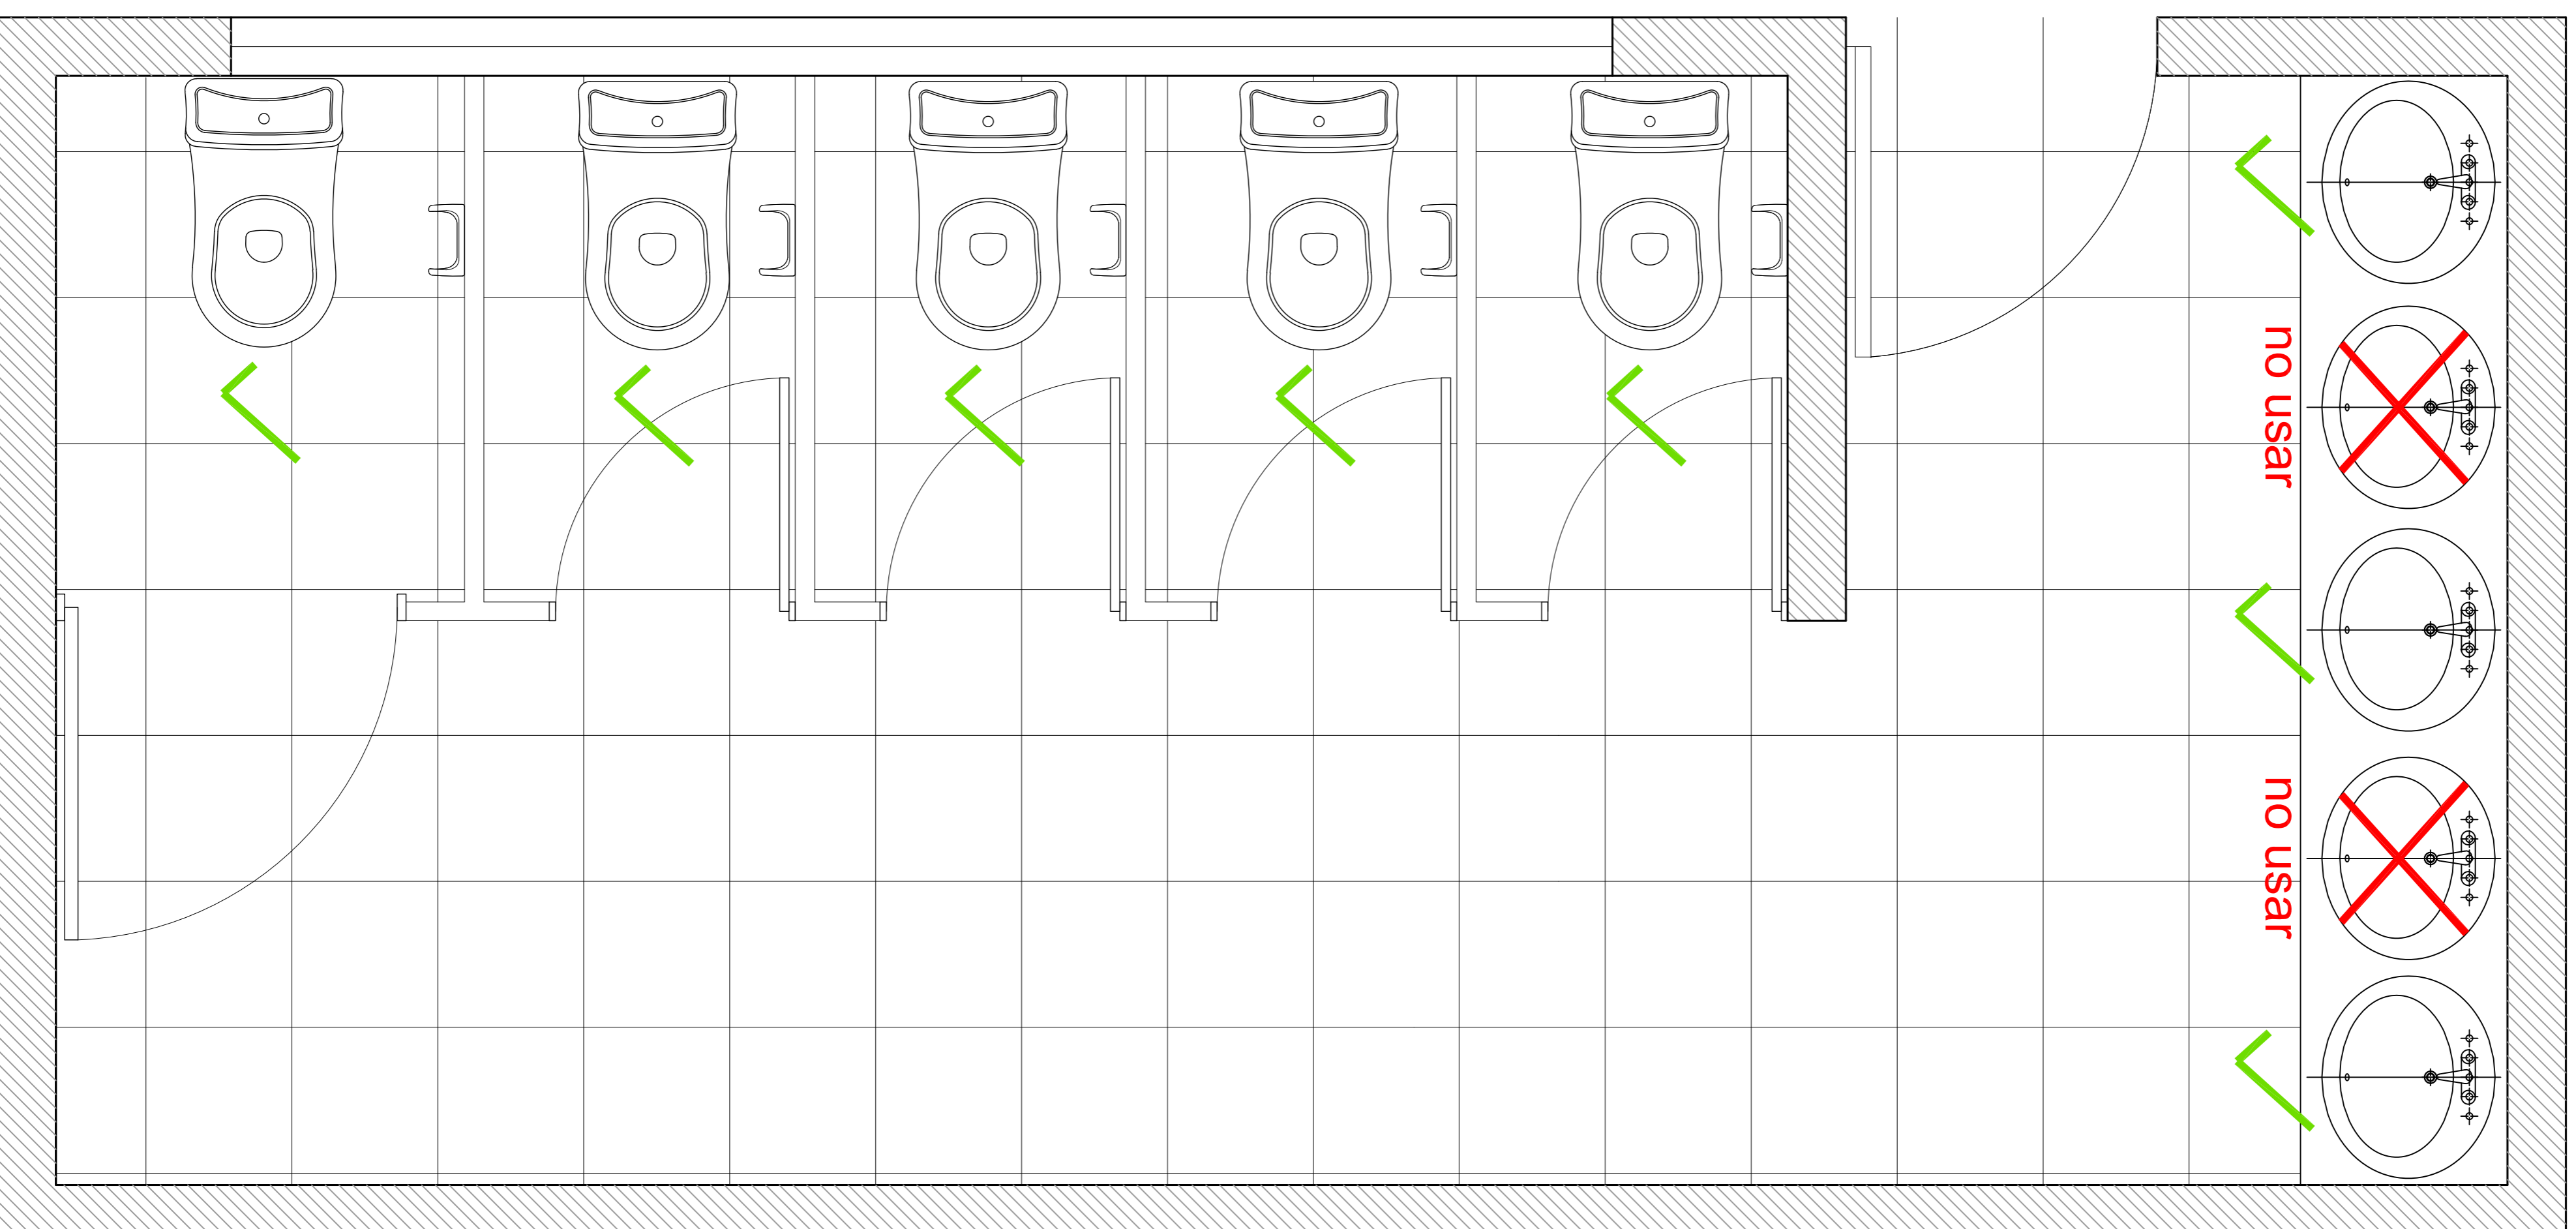

Baño Alumnas (18 m<sup>2</sup>)  
Aforo máximo (3 pers.)

Baño Alumnos (18 m<sup>2</sup>)  
Aforo máximo (4 pers.)